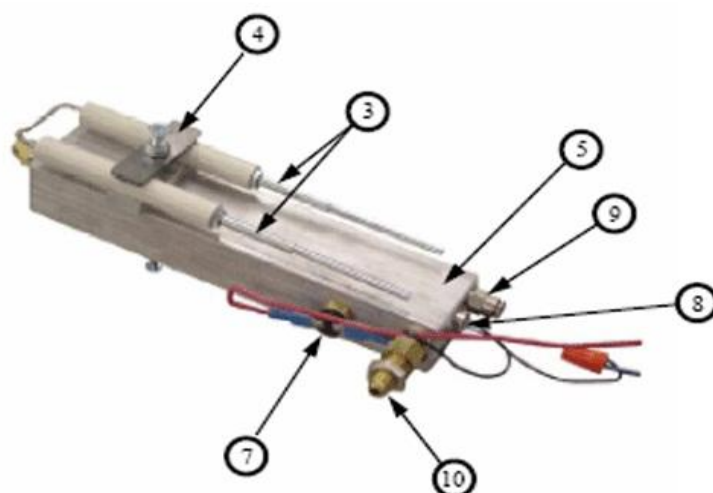

Запасные части

Все модели

2012 г.

Форсуночный блок с подогревателем топлива

№	Артикул	Наименование
1	2	3
1	10525	Штуцер подачи воздуха/топлива угловой
2	10042	Форсунка
3	10043	Электроды (комплект 2 шт.)
4	10044	Держатель электродов
5	10045	Блок подогревателя
6	10046	Термопара
7	10047	Ограничитель макс. температуры
8	10328	Нагревательный элемент
9	10524	Штуцер подачи воздуха/топлива
10	10184	Ниппель

Топливный насос

Рис. 1

Рис. 2

№	Артикул	Наименование
1	2	3
1	10052	Электромотор насоса в сборе с редуктором, DC
2	10495	Топливный насос Suntec
3	10058	Топливный фильтр обслуживаемый в сборе
4	10059	Фильтрующий элемент топливный нерж. 100 мкм.
5	20270185	Фильтр топливный необслуживаемый 1/2"NPT
6	10562	Фильтр топливный необслуживаемый в сборе
7	10346	Клапан электромагнитный с катушкой и кабелем 240V
8	10321	Фильтр насоса Delta
9	10241	Щетки мотора насоса

1	2	3
10	10185	Переключатель 2х позиционный 1А
11	10056	Потенциометр насоса
12	10053	Плата управления насосом
13	10506	Прокладка топливного насоса Suntec
14	H123OP07	Топливный насос в сборе (полный комплект)