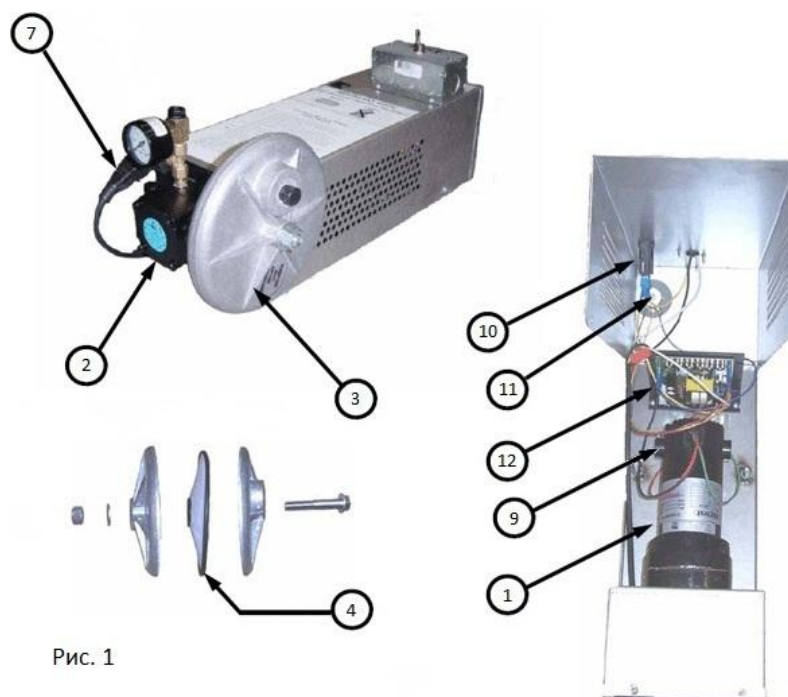

Запасные части

Все модели

2012 г.

Форсуночный блок с подогревателем топлива

№	Артикул	Наименование
1	2	3
1	10525	Штуцер подачи воздуха/топлива угловой
2	10042	Форсунка
3	10043	Электроды (комплект 2 шт.)
4	10044	Держатель электродов
5	10045	Блок подогревателя
6	10046	Термопара
7	10047	Ограничитель макс. температуры
8	10328	Нагревательный элемент
9	10524	Штуцер подачи воздуха/топлива
10	10184	Ниппель

Топливный насос

Рис. 1

Рис. 2

№	Артикул	Наименование
1	2	3
1	10052	Электромотор насоса в сборе с редуктором, DC
2	10495	Топливный насос Suntec
3	10058	Топливный фильтр обслуживаемый в сборе
4	10059	Фильтрующий элемент топливный нерж. 100 мкм.
5	20270185	Фильтр топливный необслуживаемый 1/2"NPT
6	10562	Фильтр топливный необслуживаемый в сборе
7	10346	Клапан электромагнитный с катушкой и кабелем 240V
8	10321	Фильтр насоса Delta
9	10241	Щетки мотора насоса

1	2	3
10	10185	Переключатель 2х позиционный 1А
11	10056	Потенциометр насоса
12	10053	Плата управления насосом
13	10506	Прокладка топливного насоса Suntec
14	H123OP07	Топливный насос в сборе (полный комплект)