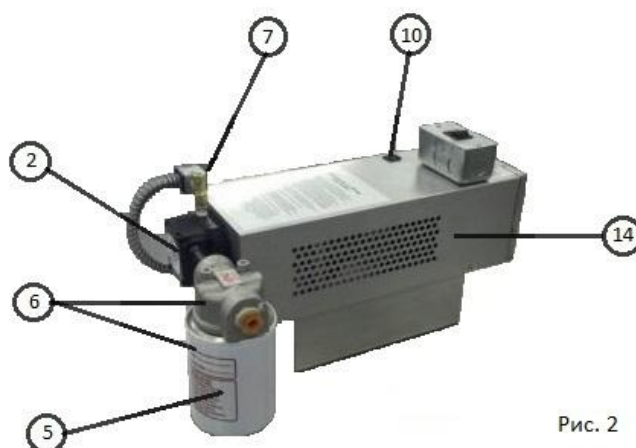

Запасные части

Все модели

2012 г.

Форсуночный блок с подогревателем топлива

№	Артикул	Наименование
1	2	3
1	10525	Штуцер подачи воздуха/топлива угловой
2	10042	Форсунка
3	10043	Электроды (комплект 2 шт.)
4	10044	Держатель электродов
5	10045	Блок подогревателя
6	10046	Термопара
7	10047	Ограничитель макс. температуры
8	10328	Нагревательный элемент
9	10524	Штуцер подачи воздуха/топлива
10	10184	Ниппель

Топливный насос

Рис. 1

Рис. 2

№	Артикул	Наименование
1	2	3
1	10052	Электромотор насоса в сборе с редуктором, DC
2	10495	Топливный насос Suntec
3	10058	Топливный фильтр обслуживаемый в сборе
4	10059	Фильтрующий элемент топливный нерж. 100 мкм.
5	20270185	Фильтр топливный необслуживаемый 1/2"NPT
6	10562	Фильтр топливный необслуживаемый в сборе
7	10346	Клапан электромагнитный с катушкой и кабелем 240V
8	10321	Фильтр насоса Delta
9	10241	Щетки мотора насоса

1	2	3
10	10185	Переключатель 2х позиционный 1А
11	10056	Потенциометр насоса
12	10053	Плата управления насосом
13	10506	Прокладка топливного насоса Suntec
14	H123OP07	Топливный насос в сборе (полный комплект)