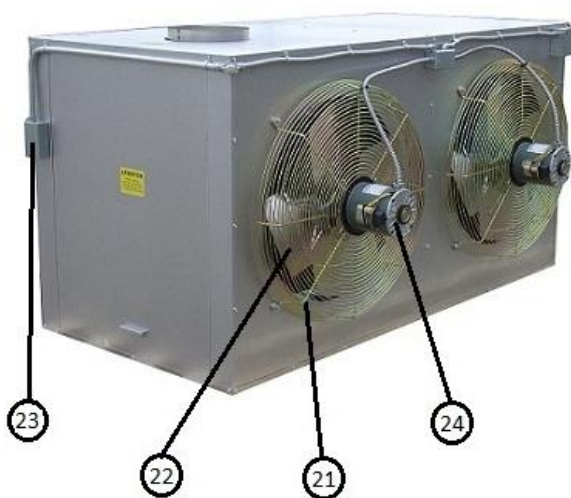

1	2	3
10	10185	Переключатель 2х позиционный 1А
11	10056	Потенциометр насоса
12	10053	Плата управления насосом
13	10506	Прокладка топливного насоса Suntec
14	H123OP07	Топливный насос в сборе (полный комплект)

Примечание: Рис. 1 соответствует комплектации топливных насосов до 10 ноября 2011 г.
Рис. 2 соответствует комплектации топливных насосов с 10 ноября 2011 г. по настоящее время.

Горелка и воздухонагреватель

№	Артикул	Наименование
1	2	3
1	10169	Держатель предохранителя
2	10303	Предохранитель 20А
3	10301	3-х полюсная вилка
4	10235	Контроллер горелки
5	10480	Трансформатор высоковольтный
6	10028	Фотодатчик
7	10024	Графитовые лопатки компрессора (1шт.)
8	10025	Графитовая пластина компрессора
9	10027	Вентилятор мотора горелки
10	10522	Клапан воздушного компрессора
11	10447	Трубка для подачи воздуха и топлива (1 м)
12	10164	Прокладка сопла горелки
13	10285	Фильтр компрессора пластик
14	10003	Фильтр компрессора обслуживаемый
15	10560	Фильтр компрессора обслуживаемый FS (new)